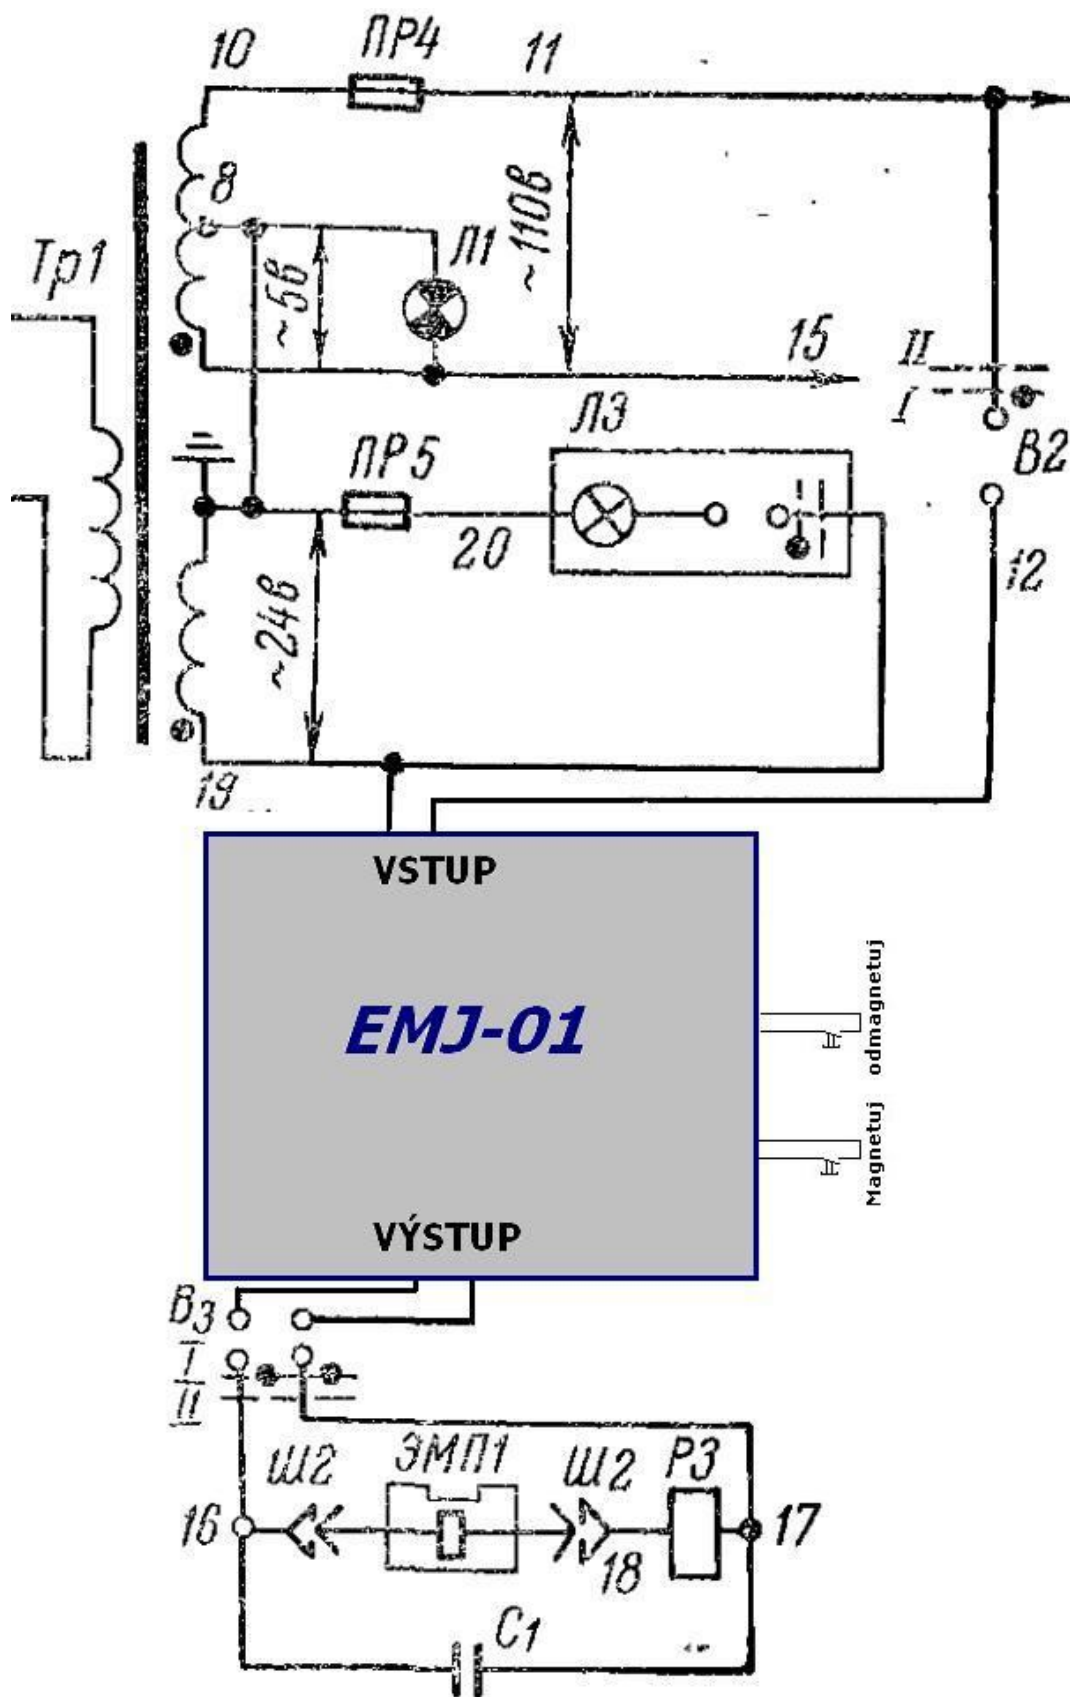

Пřipojení odmagnetovací jednotky EMJ-01 k brusce 3G71

Рис. 14. Схема электрическая принципиальная

Obr. Detail připojení EMJ-01 k brusce 3G71

Manuály k brusce 3G71

Původní v ruštině

<http://www.selfcontrol.cz/3g71.pdf>